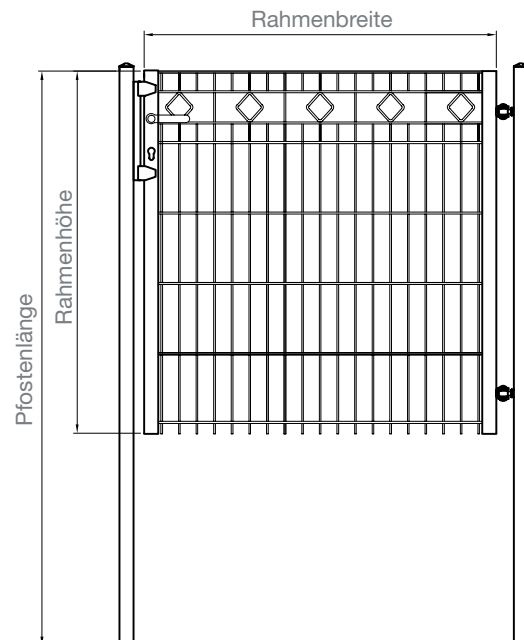

Technische Zeichnung