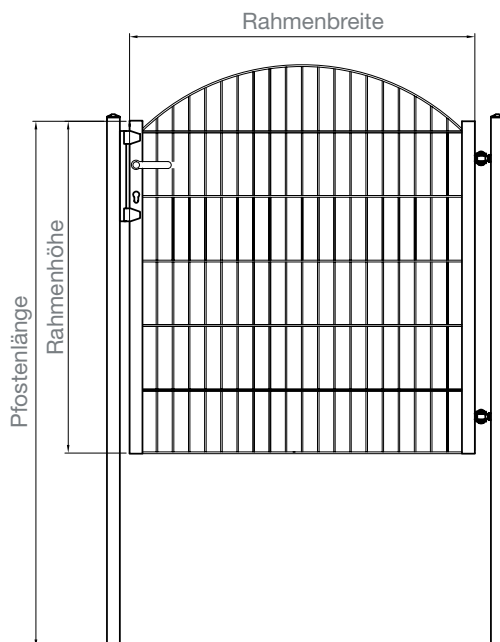

### Technische Zeichnung

### Technische Zeichnung

Schmuck-Flügeltor VARIO SYDNEY/INNSBRUCK, passend zur Schmuckzaunserie SYDNEY und INNSBRUCK.