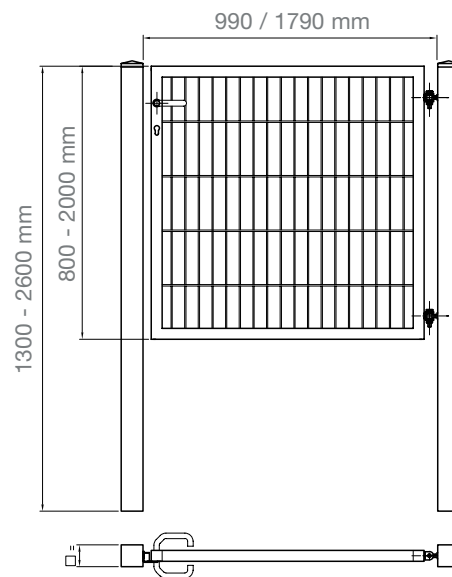

Technische Daten

1-flügelig

Tor-Typ	Breite / LW*** (mm)	Tor-rahmen (mm)	Tor-höhe (mm)	Klinken-höhe (mm)	Pfosten (mm)	Pfosten-länge (mm)	Drahtstärke (mm)		Gewicht** (kg)	Artikelnummer	
							waagrecht	senkrecht		verzinkt	beschichtet
M Rahmen- breite = 910mm	990	40 x 40	800	537	80 x 80	1300	6/6	5	34,22	ZVB11008	ZVB11008B
			1000	727		1500			39,05	ZVB11010	ZVB11010B
			1200	797		1700			43,88	ZVB11012	ZVB11012B
			1400			2000			50,29	ZVB11014	ZVB11014B
			1600			2200			55,12	ZVB11016	ZVB11016B
			1800			2400			59,95	ZVB11018	ZVB11018B
			2000			2600			64,78	ZVB11020	ZVB11020B
L Rahmen- breite = 1710mm	1790	40 x 40	800	537	80 x 80	1300	6/6	5	40,60	ZVB11808	ZVB11808B
			1000	727		1500			46,30	ZVB11810	ZVB11810B
			1200	797		1700			52,00	ZVB11812	ZVB11812B
			1400			2000			59,26	ZVB11814	ZVB11814B
			1600			2200			64,96	ZVB11816	ZVB11816B
			1800			2400			70,65	ZVB11818	ZVB11818B
			2000			2600			76,35	ZVB11820	ZVB11820B