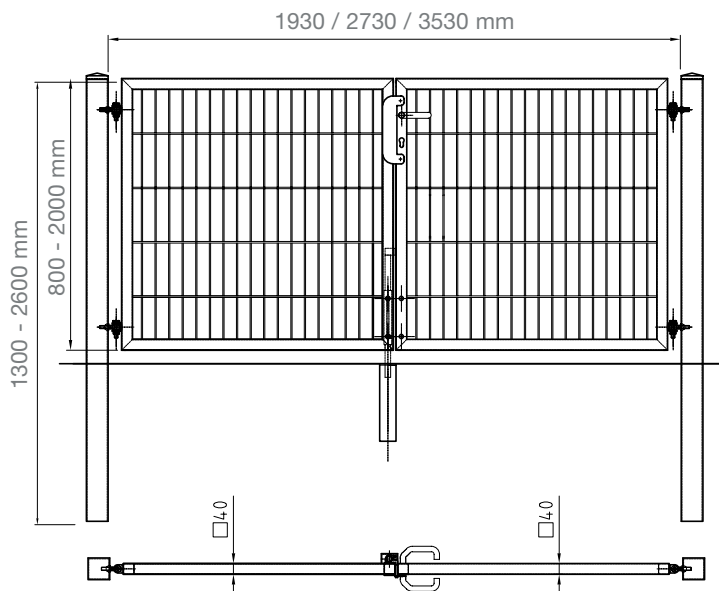

Technische Zeichnung

2-flügelig