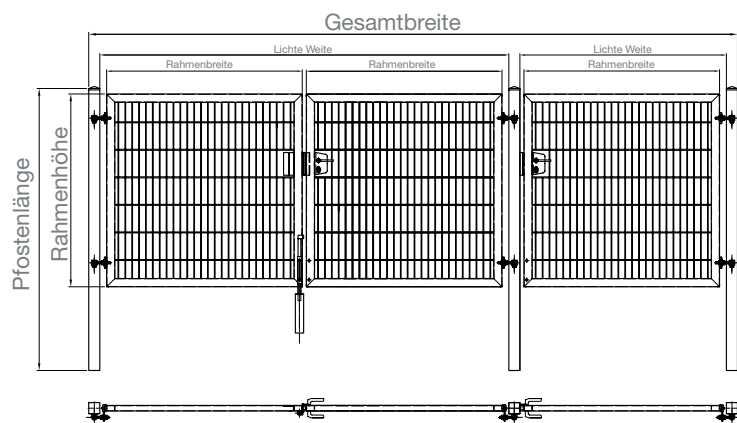

3-flügelig

Oberfläche/Farben

RAL 6005
Moosgrün

RAL 7016
Anthrazitgrau

Weitere Farben und Größen auf Anfrage.

VERTRIEB DURCH HANDELSPARTNER:

* nur am Standort in Wetter! ** auf Basis beschichtet *** LW = Lichte Weite