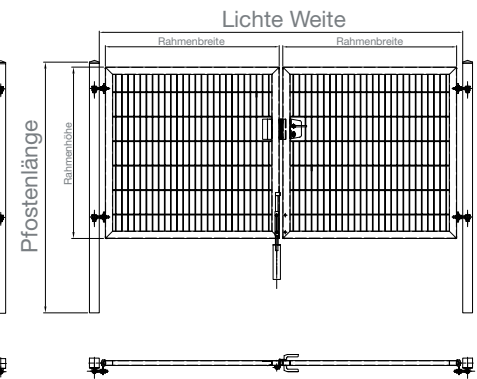

2-flügelig